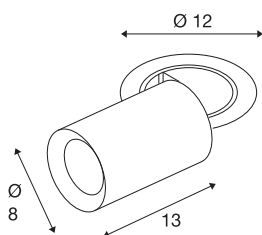

NUMINOS® PROJECTOR M

Deckeneinbauleuchte, 3000 K, 55°, zylindrisch, weiß / weiß

Herausragende LED-Technik, stimmiges Design, vielfältige Anwendungsmöglichkeiten: Die NUMINOS® PROJECTOR Deckeneinbauleuchte strahlt elegante Wohnbereiche, Shops, Restaurants, Hotels und Museen Räume leistungsstark aus. Dabei verströmt der Spot ein hochwertiges Licht, das mit verschiedenen Lichtfarbtemperaturen (2700K/3000K/4000K) und Halbstreuwinkeln (20°/40°/55°) für viele Projekte geeignet ist. Der Lichtstrahl lässt sich drehen und neigen, die Leuchte in einem breiten Bereich positionieren. Das Gehäuse ist in Schwarz oder Weiß, der dekorative Reflektor wahlweise in Schwarz, Weiß oder Chrom erhältlich.

TECHNISCHE DATEN

Art. Nr.	1007009
Anzahl unterschiedliche Lichtauslässe	1
Dreh- oder Schwenkbar	rotary bar and tiltable
Montage	Einbau
Montagedetails	Decke
Sekundär Strom / Spannung	500 mA
Schutzklasse	III
Wattage	17.5 W
minimale Umgebungstemperatur	-20 °C
maximale Umgebungstemperatur	40 °C
Lumen	1600 lm
Lichtfarbtemperatur	3000 Kelvin
Abstrahlwinkel	55 °
Farbe	weiß
CRI	90
UGR ≤	22
LXXBXX Daten	L80B50
Lebensdauer	50000 h
Risikogruppe	1
Länge	13 cm
Durchmesser	8 cm
Nettogewicht	0.75 kg

Bruttogewicht	0.803 kg
Ausschnittsform	rund
Einbautiefe	15 cm
Einbaudurchmesser	10.5 cm