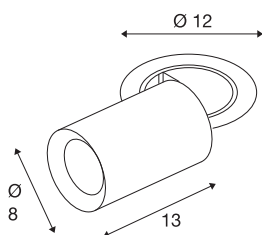

## NUMINOS® PROJECTOR M

Deckeneinbauleuchte, 3000 K, 55°, zylindrisch, weiß / schwarz

Herausragende LED-Technik, stimmiges Design, vielfältige Anwendungsmöglichkeiten: Die NUMINOS® PROJECTOR Deckeneinbauleuchte strahlt elegante Wohnbereiche, Shops, Restaurants, Hotels und Museen Räume leistungsstark aus. Dabei verströmt der Spot ein hochwertiges Licht, das mit verschiedenen Lichtfarbtemperaturen (2700K/3000K/4000K) und Halbstreuwinkeln (20°/40°/55°) für viele Projekte geeignet ist. Der Lichtstrahl lässt sich drehen und neigen, die Leuchte in einem breiten Bereich positionieren. Das Gehäuse ist in Schwarz oder Weiß, der dekorative Reflektor wahlweise in Schwarz, Weiß oder Chrom erhältlich.

## TECHNISCHE DATEN

Art. Nr.	1007008
Anzahl unterschiedliche Lichtauslässe	1
Dreh- oder Schwenkbar	rotary bar and tiltable
Montage	Einbau
Montagedetails	Decke
Sekundär Strom / Spannung	500 mA
Schutzklasse	III
Wattage	17.5 W
minimale Umgebungstemperatur	-20 °C
maximale Umgebungstemperatur	40 °C
Lumen	1500 lm
Lichtfarbtemperatur	3000 Kelvin
Abstrahlwinkel	55 °
Farbe	weiß
CRI	90
UGR ≤	22
LXXBXX Daten	L80B50
Lebensdauer	50000 h
Risikogruppe	1
Länge	13 cm
Durchmesser	8 cm
Nettogewicht	0.75 kg

Bruttogewicht	0.803 kg
Ausschnittsform	rund
Einbautiefe	15 cm
Einbaudurchmesser	10.5 cm