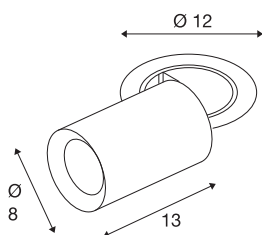

NUMINOS® PROJECTOR M

Deckeneinbauleuchte, 3000 K, 20°, zylindrisch, weiß / schwarz

Herausragende LED-Technik, stimmiges Design, vielfältige Anwendungsmöglichkeiten: Die NUMINOS® PROJECTOR Deckeneinbauleuchte strahlt elegante Wohnbereiche, Shops, Restaurants, Hotels und Museen Räume leistungsstark aus. Dabei verströmt der Spot ein hochwertiges Licht, das mit verschiedenen Lichtfarbtemperaturen (2700K/3000K/4000K) und Halbstreuwinkeln (20°/40°/55°) für viele Projekte geeignet ist. Der Lichtstrahl lässt sich drehen und neigen, die Leuchte in einem breiten Bereich positionieren. Das Gehäuse ist in Schwarz oder Weiß, der dekorative Reflektor wahlweise in Schwarz, Weiß oder Chrom erhältlich.

TECHNISCHE DATEN

Art. Nr.	1007002
Anzahl unterschiedliche Lichtauslässe	1
Dreh- oder Schwenkbar	rotary bar and tiltable
Montage	Einbau
Montagedetails	Decke
Sekundär Strom / Spannung	500 mA
Schutzklasse	III
Wattage	17.5 W
minimale Umgebungstemperatur	-20 °C
maximale Umgebungstemperatur	40 °C
Lumen	1500 lm
Lichtfarbtemperatur	3000 Kelvin
Abstrahlwinkel	20 °
Farbe	weiß
CRI	90
UGR ≤	22
LXXBXX Daten	L80B50
Lebensdauer	50000 h
Risikogruppe	1
Länge	13 cm
Durchmesser	8 cm
Nettogewicht	0.75 kg

Bruttogewicht	0.803 kg
Ausschnittsform	rund
Einbautiefe	15 cm
Einbaudurchmesser	10.5 cm