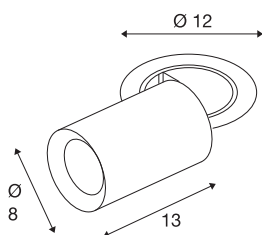

NUMINOS® PROJECTOR M

Deckeneinbauleuchte, 3000 K, 55°, zylindrisch, schwarz / chrom

Herausragende LED-Technik, stimmiges Design, vielfältige Anwendungsmöglichkeiten: Die NUMINOS® PROJECTOR Deckeneinbauleuchte strahlt elegante Wohnbereiche, Shops, Restaurants, Hotels und Museen Räume leistungsstark aus. Dabei verströmt der Spot ein hochwertiges Licht, das mit verschiedenen Lichtfarbtemperaturen (2700-K/3000K/4000K) und Halbstreuwinkeln (20°/40°/55°) für viele Projekte geeignet ist. Der Lichtstrahl lässt sich drehen und neigen, die Leuchte in einem breiten Bereich positionieren. Das Gehäuse ist in Schwarz oder Weiß, der dekorative Reflektor wahlweise in Schwarz, Weiß oder Chrom erhältlich.

TECHNISCHE DATEN

Art. Nr.	1007001
Anzahl unterschiedliche Lichtauslässe	1
Dreh- oder Schwenkbar	rotary bar and tiltable
Montage	Einbau
Montagedetails	Decke
Sekundär Strom / Spannung	500 mA
Schutzklasse	III
Wattage	17.5 W
minimale Umgebungstemperatur	-20 °C
maximale Umgebungstemperatur	40 °C
Lumen	1550 lm
Lichtfarbtemperatur	3000 Kelvin
Abstrahlwinkel	55 °
Farbe	schwarz
CRI	90
UGR ≤	22
LXXBXX Daten	L80B50
Lebensdauer	50000 h
Risikogruppe	1
Länge	13 cm
Durchmesser	8 cm
Nettogewicht	0.75 kg

Bruttogewicht	0.803 kg
Ausschnittsform	rund
Einbautiefe	15 cm
Einbaudurchmesser	10.5 cm