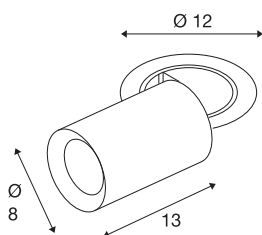

NUMINOS® PROJECTOR M

Deckeneinbauleuchte, 3000 K, 55°, zylindrisch, schwarz / weiß

Herausragende LED-Technik, stimmiges Design, vielfältige Anwendungsmöglichkeiten: Die NUMINOS® PROJECTOR Deckeneinbauleuchte strahlt elegante Wohnbereiche, Shops, Restaurants, Hotels und Museen Räume leistungsstark aus. Dabei verströmt der Spot ein hochwertiges Licht, das mit verschiedenen Lichtfarbtemperaturen (2700-K/3000K/4000K) und Halbstreuwinkeln (20°/40°/55°) für viele Projekte geeignet ist. Der Lichtstrahl lässt sich drehen und neigen, die Leuchte in einem breiten Bereich positionieren. Das Gehäuse ist in Schwarz oder Weiß, der dekorative Reflektor wahlweise in Schwarz, Weiß oder Chrom erhältlich.

TECHNISCHE DATEN

Art. Nr.	1007000
Anzahl unterschiedliche Lichtauslässe	1
Dreh- oder Schwenkbar	rotary bar and tiltable
Montage	Einbau
Montagedetails	Decke
Sekundär Strom / Spannung	500 mA
Schutzklasse	III
Wattage	17.5 W
minimale Umgebungstemperatur	-20 °C
maximale Umgebungstemperatur	40 °C
Lumen	1600 lm
Lichtfarbtemperatur	3000 Kelvin
Abstrahlwinkel	55 °
Farbe	schwarz
CRI	90
UGR ≤	22
LXXBXX Daten	L80B50
Lebensdauer	50000 h
Risikogruppe	1
Länge	13 cm
Durchmesser	8 cm
Nettogewicht	0.75 kg

Bruttogewicht	0.803 kg
Ausschnittsform	rund
Einbautiefe	15 cm
Einbaudurchmesser	10.5 cm