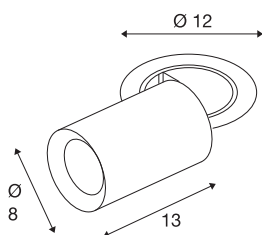

NUMINOS® PROJECTOR M

Deckeneinbauleuchte, 3000 K, 55°, zylindrisch, schwarz / schwarz

Herausragende LED-Technik, stimmiges Design, vielfältige Anwendungsmöglichkeiten: Die NUMINOS® PROJECTOR Deckeneinbauleuchte strahlt elegante Wohnbereiche, Shops, Restaurants, Hotels und Museen Räume leistungsstark aus. Dabei verströmt der Spot ein hochwertiges Licht, das mit verschiedenen Lichtfarbtemperaturen (2700K/3000K/4000K) und Halbstreuwinkeln (20°/40°/55°) für viele Projekte geeignet ist. Der Lichtstrahl lässt sich drehen und neigen, die Leuchte in einem breiten Bereich positionieren. Das Gehäuse ist in Schwarz oder Weiß, der dekorative Reflektor wahlweise in Schwarz, Weiß oder Chrom erhältlich.

TECHNISCHE DATEN

Art. Nr.	1006999
Anzahl unterschiedliche Lichtauslässe	1
Dreh- oder Schwenkbar	rotary bar and tiltable
Montage	Einbau
Montagedetails	Decke
Sekundär Strom / Spannung	500 mA
Schutzklasse	III
Wattage	17.5 W
minimale Umgebungstemperatur	-20 °C
maximale Umgebungstemperatur	40 °C
Lumen	1500 lm
Lichtfarbtemperatur	3000 Kelvin
Abstrahlwinkel	55 °
Farbe	schwarz
CRI	90
UGR ≤	22
LXXBXX Daten	L80B50
Lebensdauer	50000 h
Risikogruppe	1
Länge	13 cm
Durchmesser	8 cm
Nettogewicht	0.75 kg

Bruttogewicht	0.803 kg
Ausschnittsform	rund
Einbautiefe	15 cm
Einbaudurchmesser	10.5 cm