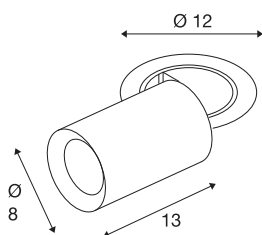

NUMINOS® PROJECTOR M

Deckeneinbauleuchte, 3000 K, 40°, zylindrisch, schwarz / weiß

Herausragende LED-Technik, stimmiges Design, vielfältige Anwendungsmöglichkeiten: Die NUMINOS® PROJECTOR Deckeneinbauleuchte strahlt elegante Wohnbereiche, Shops, Restaurants, Hotels und Museen Räume leistungsstark aus. Dabei verströmt der Spot ein hochwertiges Licht, das mit verschiedenen Lichtfarbtemperaturen (2700-K/3000K/4000K) und Halbstreuwinkeln (20°/40°/55°) für viele Projekte geeignet ist. Der Lichtstrahl lässt sich drehen und neigen, die Leuchte in einem breiten Bereich positionieren. Das Gehäuse ist in Schwarz oder Weiß, der dekorative Reflektor wahlweise in Schwarz, Weiß oder Chrom erhältlich.

TECHNISCHE DATEN

Art. Nr.	1006997
Anzahl unterschiedliche Lichtauslässe	1
Dreh- oder Schwenkbar	rotary bar and tiltable
Montage	Einbau
Montagedetails	Decke
Sekundär Strom / Spannung	500 mA
Schutzklasse	III
Wattage	17.5 W
minimale Umgebungstemperatur	-20 °C
maximale Umgebungstemperatur	40 °C
Lumen	1600 lm
Lichtfarbtemperatur	3000 Kelvin
Abstrahlwinkel	40 °
Farbe	schwarz
CRI	90
UGR ≤	22
LXXBXX Daten	L80B50
Lebensdauer	50000 h
Risikogruppe	1
Länge	13 cm
Durchmesser	8 cm
Nettogewicht	0.75 kg

Bruttogewicht	0.803 kg
Ausschnittsform	rund
Einbautiefe	15 cm
Einbaudurchmesser	10.5 cm