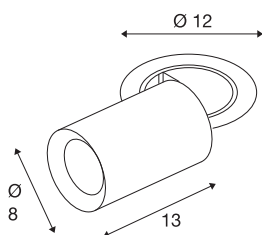

NUMINOS® PROJECTOR M

Deckeneinbauleuchte, 3000 K, 40°, zylindrisch, schwarz / schwarz

Herausragende LED-Technik, stimmiges Design, vielfältige Anwendungsmöglichkeiten: Die NUMINOS® PROJECTOR Deckeneinbauleuchte strahlt elegante Wohnbereiche, Shops, Restaurants, Hotels und Museen Räume leistungsstark aus. Dabei verströmt der Spot ein hochwertiges Licht, das mit verschiedenen Lichtfarbtemperaturen (2700K/3000K/4000K) und Halbstreuwinkeln (20°/40°/55°) für viele Projekte geeignet ist. Der Lichtstrahl lässt sich drehen und neigen, die Leuchte in einem breiten Bereich positionieren. Das Gehäuse ist in Schwarz oder Weiß, der dekorative Reflektor wahlweise in Schwarz, Weiß oder Chrom erhältlich.

TECHNISCHE DATEN

Art. Nr.	1006996
Anzahl unterschiedliche Lichtauslässe	1
Dreh- oder Schwenkbar	rotary bar and tiltable
Montage	Einbau
Montagedetails	Decke
Sekundär Strom / Spannung	500 mA
Schutzklasse	III
Wattage	17.5 W
minimale Umgebungstemperatur	-20 °C
maximale Umgebungstemperatur	40 °C
Lumen	1500 lm
Lichtfarbtemperatur	3000 Kelvin
Abstrahlwinkel	40 °
Farbe	schwarz
CRI	90
UGR ≤	22
LXXBXX Daten	L80B50
Lebensdauer	50000 h
Risikogruppe	1
Länge	13 cm
Durchmesser	8 cm
Nettogewicht	0.75 kg

Bruttogewicht	0.803 kg
Ausschnittsform	rund
Einbautiefe	15 cm
Einbaudurchmesser	10.5 cm