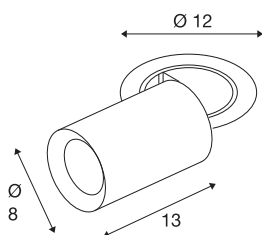

NUMINOS® PROJECTOR M

Deckeneinbauleuchte, 2700 K, 55°, zylindrisch, schwarz / chrom

Herausragende LED-Technik, stimmiges Design, vielfältige Anwendungsmöglichkeiten: Die NUMINOS® PROJECTOR Deckeneinbauleuchte strahlt elegante Wohnbereiche, Shops, Restaurants, Hotels und Museen Räume leistungsstark aus. Dabei verströmt der Spot ein hochwertiges Licht, das mit verschiedenen Lichtfarbtemperaturen (2700K/3000K/4000K) und Halbstreuwinkeln (20°/40°/55°) für viele Projekte geeignet ist. Der Lichtstrahl lässt sich drehen und neigen, die Leuchte in einem breiten Bereich positionieren. Das Gehäuse ist in Schwarz oder Weiß, der dekorative Reflektor wahlweise in Schwarz, Weiß oder Chrom erhältlich.

TECHNISCHE DATEN

Art. Nr.	1006983
Anzahl unterschiedliche Lichtauslässe	1
Dreh- oder Schwenkbar	rotary bar and tiltable
Montage	Einbau
Montagedetails	Decke
Sekundär Strom / Spannung	500 mA
Schutzklasse	III
Wattage	17.5 W
minimale Umgebungstemperatur	-20 °C
maximale Umgebungstemperatur	40 °C
Lumen	1550 lm
Lichtfarbtemperatur	2700 Kelvin
Abstrahlwinkel	55 °
Farbe	schwarz
CRI	90
UGR ≤	22
LXXBXX Daten	L80B50
Lebensdauer	50000 h
Risikogruppe	1
Länge	13 cm
Durchmesser	8 cm
Nettogewicht	0.75 kg

Bruttogewicht	0.803 kg
Ausschnittsform	rund
Einbautiefe	15 cm
Einbaudurchmesser	10.5 cm