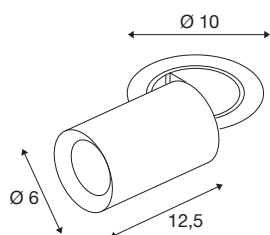

NUMINOS® PROJECTOR S

Deckeneinbauleuchte, 3000 K, 55°, zylindrisch, weiß / chrom

Herausragende LED-Technik, stimmiges Design, vielfältige Anwendungsmöglichkeiten: Die NUMINOS® PROJECTOR Deckeneinbauleuchte strahlt elegante Wohnbereiche, Shops, Restaurants, Hotels und Museen Räume leistungstark aus. Dabei verströmt der Spot ein hochwertiges Licht, das mit verschiedenen Lichtfarbtemperaturen (2700K/3000K/4000K) und Halbstreuwinkeln (20°/40°/55°) für viele Projekte geeignet ist. Der Lichtstrahl lässt sich drehen und neigen, die Leuchte in einem breiten Bereich positionieren. Das Gehäuse ist in Schwarz oder Weiß, der dekorative Reflektor wahlweise in Schwarz, Weiß oder Chrom erhältlich.

TECHNISCHE DATEN

Art. Nr.	1006956
Anzahl unterschiedliche Lichtauslässe	1
Dreh- oder Schwenkbar	rotary bar and tiltable
Montage	Einbau
Montagedetails	Decke
Sekundär Strom / Spannung	250 mA
Schutzklasse	III
Wattage	8.6 W
minimale Umgebungstemperatur	-20 °C
maximale Umgebungstemperatur	40 °C
Lumen	700 lm
Lichtfarbtemperatur	3000 Kelvin
Abstrahlwinkel	55 °
Farbe	weiß
CRI	90
UGR ≤	22
LXXBXX Daten	L80B50
Lebensdauer	50000 h
Risikogruppe	1
Länge	12.5 cm
Durchmesser	6 cm
Nettogewicht	0.55 kg

Bruttogewicht	0.589 kg
Ausschnittsform	rund
Einbautiefe	15 cm
Einbaudurchmesser	8.8 cm