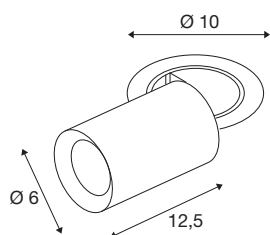

## NUMINOS® PROJECTOR S

Deckeneinbauleuchte, 3000 K, 40°, zylindrisch, weiß / weiß

Herausragende LED-Technik, stimmiges Design, vielfältige Anwendungsmöglichkeiten: Die NUMINOS® PROJECTOR Deckeneinbauleuchte strahlt elegante Wohnbereiche, Shops, Restaurants, Hotels und Museen Räume leistungsstark aus. Dabei verströmt der Spot ein hochwertiges Licht, das mit verschiedenen Lichtfarbtemperaturen (2700-K/3000K/4000K) und Halbstreuwinkeln (20°/40°/55°) für viele Projekte geeignet ist. Der Lichtstrahl lässt sich drehen und neigen, die Leuchte in einem breiten Bereich positionieren. Das Gehäuse ist in Schwarz oder Weiß, der dekorative Reflektor wahlweise in Schwarz, Weiß oder Chrom erhältlich.

### TECHNISCHE DATEN

Art. Nr.	1006952
Anzahl unterschiedliche Lichtauslässe	1
Dreh- oder Schwenkbar	rotary bar and tiltable
Montage	Einbau
Montagedetails	Decke
Sekundär Strom / Spannung	250 mA
Schutzklasse	III
Wattage	8.6 W
minimale Umgebungstemperatur	-20 °C
maximale Umgebungstemperatur	40 °C
Lumen	730 lm
Lichtfarbtemperatur	3000 Kelvin
Abstrahlwinkel	40 °
Farbe	weiß
CRI	90
UGR ≤	19
LXXBXX Daten	L80B50
Lebensdauer	50000 h
Risikogruppe	1
Länge	12.5 cm
Durchmesser	6 cm
Nettogewicht	0.55 kg

Bruttogewicht	0.589 kg
Ausschnittsform	rund
Einbautiefe	15 cm
Einbaudurchmesser	8.8 cm