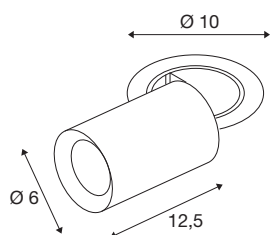

## NUMINOS® PROJECTOR S

Deckeneinbauleuchte, 3000 K, 20°, zylindrisch, weiß / weiß

Herausragende LED-Technik, stimmiges Design, vielfältige Anwendungsmöglichkeiten: Die NUMINOS® PROJECTOR Deckeneinbauleuchte strahlt elegante Wohnbereiche, Shops, Restaurants, Hotels und Museen Räume leistungsstark aus. Dabei verströmt der Spot ein hochwertiges Licht, das mit verschiedenen Lichtfarbtemperaturen (2700K/3000K/4000K) und Halbstreuwinkeln (20°/40°/55°) für viele Projekte geeignet ist. Der Lichtstrahl lässt sich drehen und neigen, die Leuchte in einem breiten Bereich positionieren. Das Gehäuse ist in Schwarz oder Weiß, der dekorative Reflektor wahlweise in Schwarz, Weiß oder Chrom erhältlich.

### TECHNISCHE DATEN

Art. Nr.	1006949
Anzahl unterschiedliche Lichtauslässe	1
Dreh- oder Schwenkbar	rotary bar and tiltable
Montage	Einbau
Montagedetails	Decke
Sekundär Strom / Spannung	250 mA
Schutzklasse	III
Wattage	8.6 W
minimale Umgebungstemperatur	-20 °C
maximale Umgebungstemperatur	40 °C
Lumen	730 lm
Lichtfarbtemperatur	3000 Kelvin
Abstrahlwinkel	20 °
Farbe	weiß
CRI	90
UGR ≤	19
LXXBXX Daten	L80B50
Lebensdauer	50000 h
Risikogruppe	1
Länge	12.5 cm
Durchmesser	6 cm
Nettogewicht	0.55 kg

Bruttogewicht	0.589 kg
Ausschnittsform	rund
Einbautiefe	15 cm
Einbaudurchmesser	8.8 cm