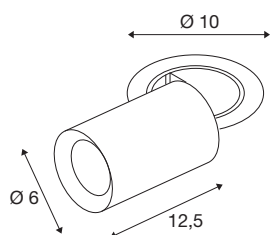

NUMINOS® PROJECTOR S

Deckeneinbauleuchte, 3000 K, 20°, zylindrisch, weiß / schwarz

Herausragende LED-Technik, stimmiges Design, vielfältige Anwendungsmöglichkeiten: Die NUMINOS® PROJECTOR Deckeneinbauleuchte strahlt elegante Wohnbereiche, Shops, Restaurants, Hotels und Museen Räume leistungsstark aus. Dabei verströmt der Spot ein hochwertiges Licht, das mit verschiedenen Lichtfarbtemperaturen (2700K/3000K/4000K) und Halbstreuwinkeln (20°/40°/55°) für viele Projekte geeignet ist. Der Lichtstrahl lässt sich drehen und neigen, die Leuchte in einem breiten Bereich positionieren. Das Gehäuse ist in Schwarz oder Weiß, der dekorative Reflektor wahlweise in Schwarz, Weiß oder Chrom erhältlich.

TECHNISCHE DATEN

Art. Nr.	1006948
Anzahl unterschiedliche Lichtauslässe	1
Dreh- oder Schwenkbar	rotary bar and tiltable
Montage	Einbau
Montagedetails	Decke
Sekundär Strom / Spannung	250 mA
Schutzklasse	III
Wattage	8.6 W
minimale Umgebungstemperatur	-20 °C
maximale Umgebungstemperatur	40 °C
Lumen	690 lm
Lichtfarbtemperatur	3000 Kelvin
Abstrahlwinkel	20 °
Farbe	weiß
CRI	90
UGR ≤	19
LXXBXX Daten	L80B50
Lebensdauer	50000 h
Risikogruppe	1
Länge	12.5 cm
Durchmesser	6 cm
Nettogewicht	0.55 kg

Bruttogewicht	0.589 kg
Ausschnittsform	rund
Einbautiefe	15 cm
Einbaudurchmesser	8.8 cm