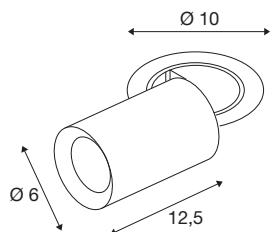

## NUMINOS® PROJECTOR S

Deckeneinbauleuchte, 3000 K, 40°, zylindrisch, schwarz / weiß

Herausragende LED-Technik, stimmiges Design, vielfältige Anwendungsmöglichkeiten: Die NUMINOS® PROJECTOR Deckeneinbauleuchte strahlt elegante Wohnbereiche, Shops, Restaurants, Hotels und Museen Räume leistungsstark aus. Dabei verströmt der Spot ein hochwertiges Licht, das mit verschiedenen Lichtfarbtemperaturen (2700K/3000K/4000K) und Halbstreuwinkeln (20°/40°/55°) für viele Projekte geeignet ist. Der Lichtstrahl lässt sich drehen und neigen, die Leuchte in einem breiten Bereich positionieren. Das Gehäuse ist in Schwarz oder Weiß, der dekorative Reflektor wahlweise in Schwarz, Weiß oder Chrom erhältlich.

### TECHNISCHE DATEN

Art. Nr.	1006943
Anzahl unterschiedliche Lichtauslässe	1
Dreh- oder Schwenkbar	rotary bar and tiltable
Montage	Einbau
Montagedetails	Decke
Sekundär Strom / Spannung	250 mA
Schutzklasse	III
Wattage	8.6 W
minimale Umgebungstemperatur	-20 °C
maximale Umgebungstemperatur	40 °C
Lumen	730 lm
Lichtfarbtemperatur	3000 Kelvin
Abstrahlwinkel	40 °
Farbe	schwarz
CRI	90
UGR ≤	19
LXXBXX Daten	L80B50
Lebensdauer	50000 h
Risikogruppe	1
Länge	12.5 cm
Durchmesser	6 cm
Nettogewicht	0.55 kg

Bruttogewicht	0.589 kg
Ausschnittsform	rund
Einbautiefe	15 cm
Einbaudurchmesser	8.8 cm