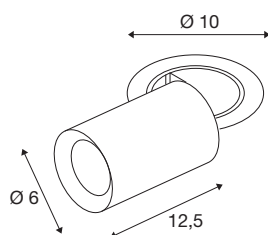

NUMINOS® PROJECTOR S

Deckeneinbauleuchte, 3000 K, 20°, zylindrisch, schwarz / chrom

Herausragende LED-Technik, stimmiges Design, vielfältige Anwendungsmöglichkeiten: Die NUMINOS® PROJECTOR Deckeneinbauleuchte strahlt elegante Wohnbereiche, Shops, Restaurants, Hotels und Museen Räume leistungsstark aus. Dabei verströmt der Spot ein hochwertiges Licht, das mit verschiedenen Lichtfarbtemperaturen (2700K/3000K/4000K) und Halbstreuwinkeln (20°/40°/55°) für viele Projekte geeignet ist. Der Lichtstrahl lässt sich drehen und neigen, die Leuchte in einem breiten Bereich positionieren. Das Gehäuse ist in Schwarz oder Weiß, der dekorative Reflektor wahlweise in Schwarz, Weiß oder Chrom erhältlich.

TECHNISCHE DATEN

Art. Nr.	1006941
Anzahl unterschiedliche Lichtauslässe	1
Dreh- oder Schwenkbar	rotary bar and tiltable
Montage	Einbau
Montagedetails	Decke
Sekundär Strom / Spannung	250 mA
Schutzklasse	III
Wattage	8.6 W
minimale Umgebungstemperatur	-20 °C
maximale Umgebungstemperatur	40 °C
Lumen	700 lm
Lichtfarbtemperatur	3000 Kelvin
Abstrahlwinkel	20 °
Farbe	schwarz
CRI	90
UGR ≤	19
LXXBXX Daten	L80B50
Lebensdauer	50000 h
Risikogruppe	1
Länge	12.5 cm
Durchmesser	6 cm
Nettogewicht	0.55 kg

Bruttogewicht	0.589 kg
Ausschnittsform	rund
Einbautiefe	15 cm
Einbaudurchmesser	8.8 cm