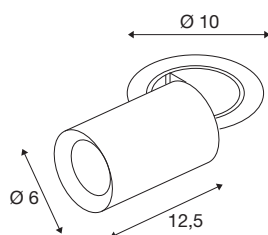

NUMINOS® PROJECTOR S

Deckeneinbauleuchte, 3000 K, 20°, zylindrisch, schwarz / weiß

Herausragende LED-Technik, stimmiges Design, vielfältige Anwendungsmöglichkeiten: Die NUMINOS® PROJECTOR Deckeneinbauleuchte strahlt elegante Wohnbereiche, Shops, Restaurants, Hotels und Museen Räume leistungsstark aus. Dabei verströmt der Spot ein hochwertiges Licht, das mit verschiedenen Lichtfarbtemperaturen (2700K/3000K/4000K) und Halbstreuwinkeln (20°/40°/55°) für viele Projekte geeignet ist. Der Lichtstrahl lässt sich drehen und neigen, die Leuchte in einem breiten Bereich positionieren. Das Gehäuse ist in Schwarz oder Weiß, der dekorative Reflektor wahlweise in Schwarz, Weiß oder Chrom erhältlich.

TECHNISCHE DATEN

Art. Nr.	1006940
Anzahl unterschiedliche Lichtauslässe	1
Dreh- oder Schwenkbar	rotary bar and tiltable
Montage	Einbau
Montagedetails	Decke
Sekundär Strom / Spannung	250 mA
Schutzklasse	III
Wattage	8.6 W
minimale Umgebungstemperatur	-20 °C
maximale Umgebungstemperatur	40 °C
Lumen	730 lm
Lichtfarbtemperatur	3000 Kelvin
Abstrahlwinkel	20 °
Farbe	schwarz
CRI	90
UGR ≤	19
LXXBXX Daten	L80B50
Lebensdauer	50000 h
Risikogruppe	1
Länge	12.5 cm
Durchmesser	6 cm
Nettogewicht	0.55 kg

Bruttogewicht	0.589 kg
Ausschnittsform	rund
Einbautiefe	15 cm
Einbaudurchmesser	8.8 cm