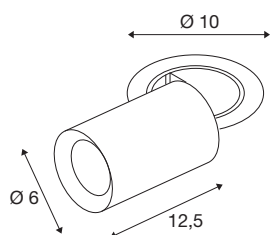

NUMINOS® PROJECTOR S

Deckeneinbauleuchte, 3000 K, 20°, zylindrisch, schwarz / schwarz

Herausragende LED-Technik, stimmiges Design, vielfältige Anwendungsmöglichkeiten: Die NUMINOS® PROJECTOR Deckeneinbauleuchte strahlt elegante Wohnbereiche, Shops, Restaurants, Hotels und Museen Räume leistungsstark aus. Dabei verströmt der Spot ein hochwertiges Licht, das mit verschiedenen Lichtfarbtemperaturen (2700K/3000K/4000K) und Halbstreuwinkeln (20°/40°/55°) für viele Projekte geeignet ist. Der Lichtstrahl lässt sich drehen und neigen, die Leuchte in einem breiten Bereich positionieren. Das Gehäuse ist in Schwarz oder Weiß, der dekorative Reflektor wahlweise in Schwarz, Weiß oder Chrom erhältlich.

TECHNISCHE DATEN

Art. Nr.	1006939
Anzahl unterschiedliche Lichtauslässe	1
Dreh- oder Schwenkbar	rotary bar and tiltable
Montage	Einbau
Montagedetails	Decke
Sekundär Strom / Spannung	250 mA
Schutzklasse	III
Wattage	8.6 W
minimale Umgebungstemperatur	-20 °C
maximale Umgebungstemperatur	40 °C
Lumen	690 lm
Lichtfarbtemperatur	3000 Kelvin
Abstrahlwinkel	20 °
Farbe	schwarz
CRI	90
UGR ≤	19
LXXBXX Daten	L80B50
Lebensdauer	50000 h
Risikogruppe	1
Länge	12.5 cm
Durchmesser	6 cm
Nettogewicht	0.55 kg

Bruttogewicht	0.589 kg
Ausschnittsform	rund
Einbautiefe	15 cm
Einbaudurchmesser	8.8 cm