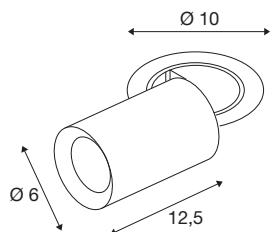

NUMINOS® PROJECTOR S

Deckeneinbauleuchte, 2700 K, 55°, zylindrisch, weiß / weiß

Herausragende LED-Technik, stimmiges Design, vielfältige Anwendungsmöglichkeiten: Die NUMINOS® PROJECTOR Deckeneinbauleuchte strahlt elegante Wohnbereiche, Shops, Restaurants, Hotels und Museen Räume leistungsstark aus. Dabei verströmt der Spot ein hochwertiges Licht, das mit verschiedenen Lichtfarbtemperaturen (2700K/3000K/4000K) und Halbstreuwinkeln (20°/40°/55°) für viele Projekte geeignet ist. Der Lichtstrahl lässt sich drehen und neigen, die Leuchte in einem breiten Bereich positionieren. Das Gehäuse ist in Schwarz oder Weiß, der dekorative Reflektor wahlweise in Schwarz, Weiß oder Chrom erhältlich.

TECHNISCHE DATEN

Art. Nr.	1006937
Anzahl unterschiedliche Lichtauslässe	1
Dreh- oder Schwenkbar	rotary bar and tiltable
Montage	Einbau
Montagedetails	Decke
Sekundär Strom / Spannung	250 mA
Schutzklasse	III
Wattage	8.6 W
minimale Umgebungstemperatur	-20 °C
maximale Umgebungstemperatur	40 °C
Lumen	720 lm
Lichtfarbtemperatur	2700 Kelvin
Abstrahlwinkel	55 °
Farbe	weiß
CRI	90
UGR ≤	22
LXXBXX Daten	L80B50
Lebensdauer	50000 h
Risikogruppe	1
Länge	12.5 cm
Durchmesser	6 cm
Nettogewicht	0.55 kg

Bruttogewicht	0.589 kg
Ausschnittsform	rund
Einbautiefe	15 cm
Einbaudurchmesser	8.8 cm