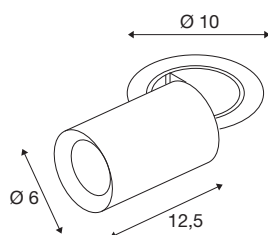

## NUMINOS® PROJECTOR S

Deckeneinbauleuchte, 2700 K, 40°, zylindrisch, schwarz / chrom

Herausragende LED-Technik, stimmiges Design, vielfältige Anwendungsmöglichkeiten: Die NUMINOS® PROJECTOR Deckeneinbauleuchte strahlt elegante Wohnbereiche, Shops, Restaurants, Hotels und Museen Räume leistungsstark aus. Dabei verströmt der Spot ein hochwertiges Licht, das mit verschiedenen Lichtfarbtemperaturen (2700K/3000K/4000K) und Halbstreuwinkeln (20°/40°/55°) für viele Projekte geeignet ist. Der Lichtstrahl lässt sich drehen und neigen, die Leuchte in einem breiten Bereich positionieren. Das Gehäuse ist in Schwarz oder Weiß, der dekorative Reflektor wahlweise in Schwarz, Weiß oder Chrom erhältlich.

### TECHNISCHE DATEN

Art. Nr.	1006926
Anzahl unterschiedliche Lichtauslässe	1
Dreh- oder Schwenkbar	rotary bar and tiltable
Montage	Einbau
Montagedetails	Decke
Sekundär Strom / Spannung	250 mA
Schutzklasse	III
Wattage	8.6 W
minimale Umgebungstemperatur	-20 °C
maximale Umgebungstemperatur	40 °C
Lumen	690 lm
Lichtfarbtemperatur	2700 Kelvin
Abstrahlwinkel	40 °
Farbe	schwarz
CRI	90
UGR ≤	19
LXXBXX Daten	L80B50
Lebensdauer	50000 h
Risikogruppe	1
Länge	12.5 cm
Durchmesser	6 cm
Nettogewicht	0.55 kg

Bruttogewicht	0.589 kg
Ausschnittsform	rund
Einbautiefe	15 cm
Einbaudurchmesser	8.8 cm