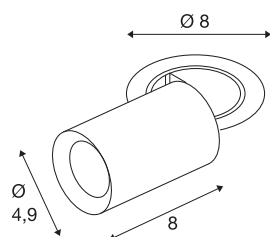

NUMINOS® PROJECTOR XS

Deckeneinbauleuchte, 3000 K, 55°, zylindrisch, weiß / weiß

Herausragende LED-Technik, stimmiges Design, vielfältige Anwendungsmöglichkeiten: Die NUMINOS® PROJECTOR Deckeneinbauleuchte strahlt elegante Wohnbereiche, Shops, Restaurants, Hotels und Museen Räume leistungsstark aus. Dabei verströmt der Spot ein hochwertiges Licht, das mit verschiedenen Lichtfarbtemperaturen (2700K/3000K/4000K) und Halbstreuwinkeln (20°/40°/55°) für viele Projekte geeignet ist. Der Lichtstrahl lässt sich drehen und neigen, die Leuchte in einem breiten Bereich positionieren. Das Gehäuse ist in Schwarz oder Weiß, der dekorative Reflektor wahlweise in Schwarz, Weiß oder Chrom erhältlich.

TECHNISCHE DATEN

Art. Nr.	1006901
Anzahl unterschiedliche Lichtauslässe	1
Dreh- oder Schwenkbar	rotary bar and tiltable
Montage	Einbau
Montagedetails	Decke
Sekundär Strom / Spannung	200 mA
Schutzklasse	III
Wattage	7 W
minimale Umgebungstemperatur	-20 °C
maximale Umgebungstemperatur	40 °C
Lumen	720 lm
Lichtfarbtemperatur	3000 Kelvin
Abstrahlwinkel	55 °
Farbe	weiß
CRI	90
UGR ≤	25
LXXBXX Daten	L80B50
Lebensdauer	50000 h
Risikogruppe	1
Länge	8 cm
Durchmesser	4.9 cm
Nettogewicht	0.24 kg

Bruttogewicht	0.257 kg
Ausschnittsform	rund
Einbautiefe	10 cm
Einbaudurchmesser	6.8 cm