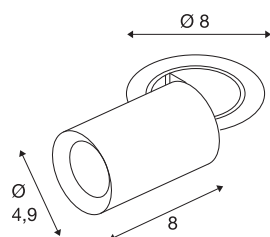

## NUMINOS® PROJECTOR XS

Deckeneinbauleuchte, 3000 K, 55°, zylindrisch, schwarz / chrom

Herausragende LED-Technik, stimmiges Design, vielfältige Anwendungsmöglichkeiten: Die NUMINOS® PROJECTOR Deckeneinbauleuchte strahlt elegante Wohnbereiche, Shops, Restaurants, Hotels und Museen Räume leistungsstark aus. Dabei verströmt der Spot ein hochwertiges Licht, das mit verschiedenen Lichtfarbtemperaturen (2700K/3000K/4000K) und Halbstreuwinkeln (20°/40°/55°) für viele Projekte geeignet ist. Der Lichtstrahl lässt sich drehen und neigen, die Leuchte in einem breiten Bereich positionieren. Das Gehäuse ist in Schwarz oder Weiß, der dekorative Reflektor wahlweise in Schwarz, Weiß oder Chrom erhältlich.

### TECHNISCHE DATEN

Art. Nr.	1006893
Anzahl unterschiedliche Lichtauslässe	1
Dreh- oder Schwenkbar	rotary bar and tiltable
Montage	Einbau
Montagedetails	Decke
Sekundär Strom / Spannung	200 mA
Schutzklasse	III
Wattage	7 W
minimale Umgebungstemperatur	-20 °C
maximale Umgebungstemperatur	40 °C
Lumen	720 lm
Lichtfarbtemperatur	3000 Kelvin
Abstrahlwinkel	55 °
Farbe	schwarz
CRI	90
UGR ≤	25
LXXBXX Daten	L80B50
Lebensdauer	50000 h
Risikogruppe	1
Länge	8 cm
Durchmesser	4.9 cm
Nettogewicht	0.24 kg

Bruttogewicht	0.257 kg
Ausschnittsform	rund
Einbautiefe	10 cm
Einbaudurchmesser	6.8 cm