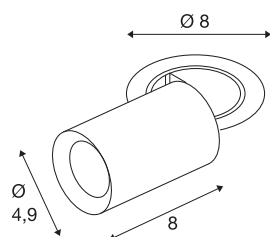

NUMINOS® PROJECTOR XS

Deckeneinbauleuchte, 2700 K, 40°, zylindrisch, schwarz / chrom

Herausragende LED-Technik, stimmiges Design, vielfältige Anwendungsmöglichkeiten: Die NUMINOS® PROJECTOR Deckeneinbauleuchte strahlt elegante Wohnbereiche, Shops, Restaurants, Hotels und Museen Räume leistungsstark aus. Dabei verströmt der Spot ein hochwertiges Licht, das mit verschiedenen Lichtfarbtemperaturen (2700K/3000K/4000K) und Halbstreuwinkeln (20°/40°/55°) für viele Projekte geeignet ist. Der Lichtstrahl lässt sich drehen und neigen, die Leuchte in einem breiten Bereich positionieren. Das Gehäuse ist in Schwarz oder Weiß, der dekorative Reflektor wahlweise in Schwarz, Weiß oder Chrom erhältlich.

TECHNISCHE DATEN

Art. Nr.	1006872
Anzahl unterschiedliche Lichtauslässe	1
Dreh- oder Schwenkbar	rotary bar and tiltable
Montage	Einbau
Montagedetails	Decke
Sekundär Strom / Spannung	200 mA
Schutzklasse	III
Wattage	7 W
minimale Umgebungstemperatur	-20 °C
maximale Umgebungstemperatur	40 °C
Lumen	650 lm
Lichtfarbtemperatur	2700 Kelvin
Abstrahlwinkel	40 °
Farbe	schwarz
CRI	90
UGR ≤	22
LXXBXX Daten	L80B50
Lebensdauer	50000 h
Risikogruppe	1
Länge	8 cm
Durchmesser	4.9 cm
Nettogewicht	0.24 kg

Bruttogewicht	0.257 kg
Ausschnittsform	rund
Einbautiefe	10 cm
Einbaudurchmesser	6.8 cm