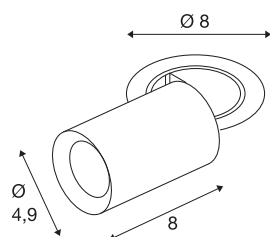

## NUMINOS® PROJECTOR XS

Deckeneinbauleuchte, 2700 K, 20°, zylindrisch, schwarz / weiß

Herausragende LED-Technik, stimmiges Design, vielfältige Anwendungsmöglichkeiten: Die NUMINOS® PROJECTOR Deckeneinbauleuchte strahlt elegante Wohnbereiche, Shops, Restaurants, Hotels und Museen Räume leistungsstark aus. Dabei verströmt der Spot ein hochwertiges Licht, das mit verschiedenen Lichtfarbtemperaturen (2700K/3000K/4000K) und Halbstreuwinkeln (20°/40°/55°) für viele Projekte geeignet ist. Der Lichtstrahl lässt sich drehen und neigen, die Leuchte in einem breiten Bereich positionieren. Das Gehäuse ist in Schwarz oder Weiß, der dekorative Reflektor wahlweise in Schwarz, Weiß oder Chrom erhältlich.

### TECHNISCHE DATEN

Art. Nr.	1006868
Anzahl unterschiedliche Lichtauslässe	1
Dreh- oder Schwenkbar	rotary bar and tiltable
Montage	Einbau
Montagedetails	Decke
Sekundär Strom / Spannung	200 mA
Schutzklasse	III
Wattage	7 W
minimale Umgebungstemperatur	-20 °C
maximale Umgebungstemperatur	40 °C
Lumen	670 lm
Lichtfarbtemperatur	2700 Kelvin
Abstrahlwinkel	20 °
Farbe	schwarz
CRI	90
UGR ≤	16
LXXBXX Daten	L80B50
Lebensdauer	50000 h
Risikogruppe	1
Länge	8 cm
Durchmesser	4.9 cm
Nettogewicht	0.24 kg

Bruttogewicht	0.257 kg
Ausschnittsform	rund
Einbautiefe	10 cm
Einbaudurchmesser	6.8 cm