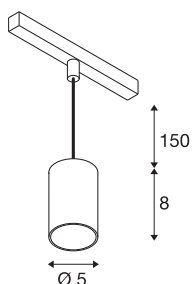

NUMINOS® XS 48V TRACK

DALI, Pendelleuchte, schwarz / chrom, 8.7W, 730lm, 3000K, CRI90, 20°

Hochwertiger Minimalismus auf ganzer Schiene: Die kompakten NUMINOS® Pendelleuchten strahlen am 48V Track Schienensystem elegant und effizient zugleich. Mit ihrer klaren, zylindrischen Formensprache fügen sie sich auch ins anspruchsvollste Designambiente ein. Dabei lassen sich die Lichtstärke, Lichtfarbe (2700K/3000K/4000K) und der Halbstreuwinkel (20°/ 40°/55°) der DALI-kompatiblen Spots so wählen, wie es das Projekt erfordert. Das aus Aluminium gefertigte Gehäuse ist in Schwarz, Weiß und Chrom erhältlich. Der CRI-Wert über 90 sorgt für eine natürliche Farbwiedergabe. Und via Schienenadapter ist die Pendelleuchte auch noch so schnell wie einfach installiert.

TECHNISCHE DATEN

Art. Nr.	1006779
Anzahl unterschiedliche Lichtauslässe	1
IP Code	IP 20
Schlagfestigkeitsklasse	IK 02
Schlagfestigkeit	0.2 Joule
Montagedetails	Schiene, Schiene Decke
Dimmbar	Ja
Technologie der Dimmung	DALI
Primäre Nennspannung	48V
Sekundär Strom / Spannung	200 mA
Schutzklasse	III
Wattage	8.7 W
minimale Umgebungstemperatur	-20 °C
maximale Umgebungstemperatur	35 °C
Netzwerk Bemessungs-Bereitstellungsleistung	0.5 W
Lumen	730 lm
Lichtfarbtemperatur	3000 Kelvin
Abstrahlwinkel	20 °
Farbe	schwarz
CRI	90
UGR ≤	16
LXXBXX Daten	L80B50

Lichtquelle

798303	
--------	---

Zubehör

1005612	NUMINOS® XS , Diffusor
1005613	NUMINOS® XS , Diffusor transparent
1005614	NUMINOS® XS , Diffusor gefrosted
1005615	NUMINOS® XS , Diffusor schwarz

Lebensdauer	50000 h
Risikogruppe	2
Höhe	8 cm
Durchmesser	5 cm
Pendellänge	150 cm
Nettogewicht	0.211 kg
Bruttogewicht	0.226 kg