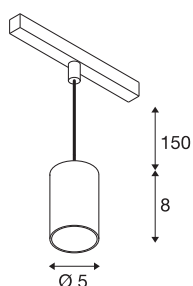

NUMINOS® XS 48V TRACK

DALI, Pendelleuchte, weiß / chrom, 8.7W, 650lm, 2700K, CRI90, 40°

Hochwertiger Minimalismus auf ganzer Schiene: Die kompakten NUMINOS® Pendelleuchten strahlen am 48V Track Schienensystem elegant und effizient zugleich. Mit ihrer klaren, zylindrischen Formensprache fügen sie sich auch ins anspruchsvollste Designambiente ein. Dabei lassen sich die Lichtstärke, Lichtfarbe (2700K/3000K/4000K) und der Halbstreuwinkel (20°/ 40°/55°) der DALI-kompatiblen Spots so wählen, wie es das Projekt erfordert. Das aus Aluminium gefertigte Gehäuse ist in Schwarz, Weiß und Chrom erhältlich. Der CRI-Wert über 90 sorgt für eine natürliche Farbwiedergabe. Und via Schienenadapter ist die Pendelleuchte auch noch so schnell wie einfach installiert.

TECHNISCHE DATEN

Art. Nr.	1006773
Anzahl unterschiedliche Lichtauslässe	1
IP Code	IP 20
Schlagfestigkeitsklasse	IK 02
Schlagfestigkeit	0.2 Joule
Montagedetails	Schiene, Schiene Decke
Dimmbar	Ja
Technologie der Dimmung	DALI
Primäre Nennspannung	48V
Sekundär Strom / Spannung	200 mA
Schutzklasse	III
Wattage	8.7 W
minimale Umgebungstemperatur	-20 °C
maximale Umgebungstemperatur	35 °C
Netzwerk Bemessungs-Bereitstellungsleistung	0.5 W
Lumen	650 lm
Lichtfarbtemperatur	2700 Kelvin
Abstrahlwinkel	40 °
Farbe	weiß
CRI	90
UGR ≤	22
LXXBXX Daten	L80B50

Lichtquelle

798300	
--------	---

Zubehör

1005612	NUMINOS® XS , Diffusor
1005613	NUMINOS® XS , Diffusor transparent
1005614	NUMINOS® XS , Diffusor gefrosted
1005615	NUMINOS® XS , Diffusor schwarz

Lebensdauer	50000 h
Risikogruppe	1
Höhe	8 cm
Durchmesser	5 cm
Pendellänge	150 cm
Nettogewicht	0.211 kg
Bruttogewicht	0.226 kg