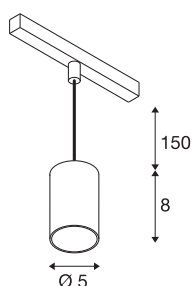

## NUMINOS® XS 48V TRACK

DALI, Pendelleuchte, schwarz / weiß, 8.7W, 650lm, 2700K, CRI90, 40°

Hochwertiger Minimalismus auf ganzer Schiene: Die kompakten NUMINOS® Pendelleuchten strahlen am 48V Track Schienensystem elegant und effizient zugleich. Mit ihrer klaren, zylindrischen Formensprache fügen sie sich auch ins anspruchsvollste Designambiente ein. Dabei lassen sich die Lichtstärke, Lichtfarbe (2700K/3000K/4000K) und der Halbstreuwinkel (20°/ 40°/55°) der DALI-kompatiblen Spots so wählen, wie es das Projekt erfordert. Das aus Aluminium gefertigte Gehäuse ist in Schwarz, Weiß und Chrom erhältlich. Der CRI-Wert über 90 sorgt für eine natürliche Farbwiedergabe. Und via Schienenadapter ist die Pendelleuchte auch noch so schnell wie einfach installiert.

### TECHNISCHE DATEN

Art. Nr.	1006763
Anzahl unterschiedliche Lichtauslässe	1
IP Code	IP 20
Schlagfestigkeitsklasse	IK 02
Schlagfestigkeit	0.2 Joule
Montagedetails	Schiene, Schiene Decke
Dimmbar	Ja
Technologie der Dimmung	DALI
Primäre Nennspannung	48V
Sekundär Strom / Spannung	200 mA
Schutzklasse	III
Wattage	8.7 W
minimale Umgebungstemperatur	-20 °C
maximale Umgebungstemperatur	35 °C
Netzwerk Bemessungs-Bereitstellungsleistung	0.5 W
Lumen	650 lm
Lichtfarbtemperatur	2700 Kelvin
Abstrahlwinkel	40 °
Farbe	schwarz
CRI	90
UGR ≤	22
LXXBXX Daten	L80B50

## Zubehör

1005612	NUMINOS® XS , Diffusor
1005613	NUMINOS® XS , Diffusor transparent
1005614	NUMINOS® XS , Diffusor gefrosted
1005615	NUMINOS® XS , Diffusor schwarz

Lebensdauer	50000 h
Risikogruppe	1
Höhe	8 cm
Durchmesser	5 cm
Pendellänge	150 cm
Nettogewicht	0.211 kg
Bruttogewicht	0.226 kg