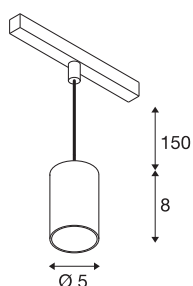

## NUMINOS® XS 48V TRACK

DALI, Pendelleuchte, schwarz / schwarz, 8.7W, 620lm, 2700K, CRI90, 40°

Hochwertiger Minimalismus auf ganzer Schiene: Die kompakten NUMINOS® Pendelleuchten strahlen am 48V Track Schienensystem elegant und effizient zugleich. Mit ihrer klaren, zylindrischen Formensprache fügen sie sich auch ins anspruchsvollste Designambiente ein. Dabei lassen sich die Lichtstärke, Lichtfarbe (2700K/3000K/4000K) und der Halbstreuwinkel (20°/ 40°/55°) der DALI-kompatiblen Spots so wählen, wie es das Projekt erfordert. Das aus Aluminium gefertigte Gehäuse ist in Schwarz, Weiß und Chrom erhältlich. Der CRI-Wert über 90 sorgt für eine natürliche Farbwiedergabe. Und via Schienenadapter ist die Pendelleuchte auch noch so schnell wie einfach installiert.

### TECHNISCHE DATEN

Art. Nr.	1006762
Anzahl unterschiedliche Lichtauslässe	1
IP Code	IP 20
Schlagfestigkeitsklasse	IK 02
Schlagfestigkeit	0.2 Joule
Montagedetails	Schiene, Schiene Decke
Dimmbar	Ja
Technologie der Dimmung	DALI
Primäre Nennspannung	48V
Sekundär Strom / Spannung	200 mA
Schutzklasse	III
Wattage	8.7 W
minimale Umgebungstemperatur	-20 °C
maximale Umgebungstemperatur	35 °C
Netzwerk Bemessungs-Bereitstellungsleistung	0.5 W
Lumen	620 lm
Lichtfarbtemperatur	2700 Kelvin
Abstrahlwinkel	40 °
Farbe	schwarz
CRI	90
UGR ≤	22
LXXBXX Daten	L80B50

## Zubehör

1005612	NUMINOS® XS , Diffusor
1005613	NUMINOS® XS , Diffusor transparent
1005614	NUMINOS® XS , Diffusor gefrosted
1005615	NUMINOS® XS , Diffusor schwarz

Lebensdauer	50000 h
Risikogruppe	1
Höhe	8 cm
Durchmesser	5 cm
Pendellänge	150 cm
Nettogewicht	0.211 kg
Bruttogewicht	0.226 kg