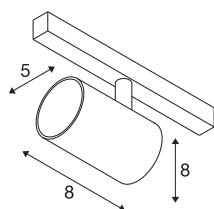

NUMINOS® XS 48V TRACK

DALI, Spot, schwarz / weiß, 8.7W, 720lm, 3000K, CRI90, 55°

Hochwertiger Minimalismus auf ganzer Schiene: Die kompakten NUMINOS® Spots strahlen am 48V Track Schienensystem elegant und effizient zugleich. Mit ihrer klaren, zylindrischen Formensprache fügen sie sich auch ins anspruchsvollste Designambiente ein. Dabei lassen sich die Lichtstärke, Lichtfarbe (2700K/3000K/4000K) und der Halbstreuwinkel (20°/ 40°/55°) der DALI-kompatiblen Spots so wählen, wie es das Projekt erfordert. Das aus Aluminium gefertigte Gehäuse ist in Schwarz, Weiß und Chrom erhältlich. Der CRI-Wert über 90 sorgt für eine natürliche Farbwiedergabe. Und via Schienenadapter ist der dreh- und schwenkbare Strahler auch noch so schnell wie einfach installiert.

TECHNISCHE DATEN

Art. Nr.	1006676
Anzahl unterschiedliche Lichtauslässe	1
Dreh- oder Schwenkbar	rotary bar and tiltable
IP Code	IP 20
Schlagfestigkeitsklasse	IK 02
Schlagfestigkeit	0.2 Joule
Montagedetails	Schiene, Schiene Decke, Schiene Wand
Dimmbar	Ja
Technologie der Dimmung	DALI 2
Primäre Nennspannung	48V
Sekundär Strom / Spannung	200 mA
Schutzklasse	III
Wattage	8.7 W
minimale Umgebungstemperatur	-20 °C
maximale Umgebungstemperatur	35 °C
Netzwerk Bemessungs-Bereitstellungsleistung	0.5 W
Lumen	720 lm
Lichtfarbtemperatur	3000 Kelvin
Abstrahlwinkel	55 °
Farbe	schwarz
CRI	90
UGR ≤	25

Lichtquelle

798303	
--------	---

Zubehör

1005612	NUMINOS® XS , Diffusor
1005613	NUMINOS® XS , Diffusor transparent
1005614	NUMINOS® XS , Diffusor gefrosted
1005615	NUMINOS® XS , Diffusor schwarz

LXXBXX Daten	L80B50
Lebensdauer	50000 h
Risikogruppe	2
Höhe	8 cm
Durchmesser	5 cm
Nettogewicht	0.178 kg
Bruttogewicht	0.19 kg