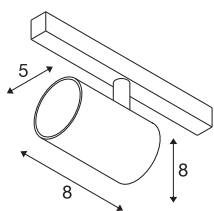

NUMINOS® XS 48V TRACK

DALI, Spot, weiß / weiß, 8.7W, 650lm, 2700K, CRI90, 40°

Hochwertiger Minimalismus auf ganzer Schiene: Die kompakten NUMINOS® Spots strahlen am 48V Track Schienensystem elegant und effizient zugleich. Mit ihrer klaren, zylindrischen Formensprache fügen sie sich auch ins anspruchsvollste Designambiente ein. Dabei lassen sich die Lichtstärke, Lichtfarbe (2700K/3000K/4000K) und der Halbstreuwinkel (20°/ 40°/55°) der DALI-kompatiblen Spots so wählen, wie es das Projekt erfordert. Das aus Aluminium gefertigte Gehäuse ist in Schwarz, Weiß und Chrom erhältlich. Der CRI-Wert über 90 sorgt für eine natürliche Farbwiedergabe. Und via Schienenadapter ist der dreh- und schwenkbare Strahler auch noch so schnell wie einfach installiert.

TECHNISCHE DATEN

Art. Nr.	1006664
Anzahl unterschiedliche Lichtauslässe	1
Dreh- oder Schwenkbar	rotary bar and tiltable
IP Code	IP 20
Schlagfestigkeitsklasse	IK 02
Schlagfestigkeit	0.2 Joule
Montagedetails	Schiene, Schiene Decke, Schiene Wand
Dimmbar	Ja
Technologie der Dimmung	DALI 2
Primäre Nennspannung	48V
Sekundär Strom / Spannung	200 mA
Schutzklasse	III
Wattage	8.7 W
minimale Umgebungstemperatur	-20 °C
maximale Umgebungstemperatur	35 °C
Netzwerk Bemessungs-Bereitstellungsleistung	0.5 W
Lumen	650 lm
Lichtfarbtemperatur	2700 Kelvin
Abstrahlwinkel	40 °
Farbe	weiß
CRI	90
UGR ≤	22

Lichtquelle

798300	
--------	---

Zubehör

1005612	NUMINOS® XS , Diffusor
1005613	NUMINOS® XS , Diffusor transparent
1005614	NUMINOS® XS , Diffusor gefrosted
1005615	NUMINOS® XS , Diffusor schwarz

LXXBXX Daten	L80B50
Lebensdauer	50000 h
Risikogruppe	1
Höhe	8 cm
Durchmesser	5 cm
Nettogewicht	0.178 kg
Bruttogewicht	0.19 kg