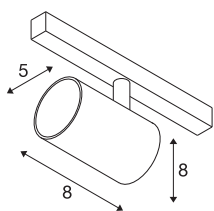

NUMINOS® XS 48V TRACK

DALI, Spot, schwarz / schwarz, 8.7W, 640lm, 2700K, CRI90, 55°

Hochwertiger Minimalismus auf ganzer Schiene: Die kompakten NUMINOS® Spots strahlen am 48V Track Schienensystem elegant und effizient zugleich. Mit ihrer klaren, zylindrischen Formensprache fügen sie sich auch ins anspruchsvollste Designambiente ein. Dabei lassen sich die Lichtstärke, Lichtfarbe (2700K/3000K/4000K) und der Halbstreuwinkel (20°/ 40°/55°) der DALI-kompatiblen Spots so wählen, wie es das Projekt erfordert. Das aus Aluminium gefertigte Gehäuse ist in Schwarz, Weiß und Chrom erhältlich. Der CRI-Wert über 90 sorgt für eine natürliche Farbwiedergabe. Und via Schienenadapter ist der dreh- und schwenkbare Strahler auch noch so schnell wie einfach installiert.

TECHNISCHE DATEN

Art. Nr.	1006657
Anzahl unterschiedliche Lichtauslässe	1
Dreh- oder Schwenkbar	rotary bar and tiltable
IP Code	IP 20
Schlagfestigkeitsklasse	IK 02
Schlagfestigkeit	0.2 Joule
Montagedetails	Schiene, Schiene Decke, Schiene Wand
Dimmbar	Ja
Technologie der Dimmung	DALI 2
Primäre Nennspannung	48V
Sekundär Strom / Spannung	200 mA
Schutzklasse	III
Wattage	8.7 W
minimale Umgebungstemperatur	-20 °C
maximale Umgebungstemperatur	35 °C
Netzwerk Bemessungs-Bereitstellungsleistung	0.5 W
Lumen	640 lm
Lichtfarbtemperatur	2700 Kelvin
Abstrahlwinkel	55 °
Farbe	schwarz
CRI	90
UGR ≤	25

Lichtquelle

798300	
--------	---

Zubehör

1005612	NUMINOS® XS , Diffusor
1005613	NUMINOS® XS , Diffusor transparent
1005614	NUMINOS® XS , Diffusor gefrosted
1005615	NUMINOS® XS , Diffusor schwarz

LXXBXX Daten	L80B50
Lebensdauer	50000 h
Risikogruppe	1
Höhe	8 cm
Durchmesser	5 cm
Nettogewicht	0.178 kg
Bruttogewicht	0.19 kg