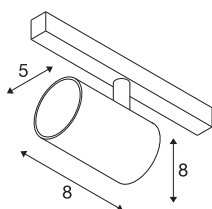

NUMINOS® XS 48V TRACK

DALI, Spot, schwarz / schwarz, 8.7W, 620lm, 2700K, CRI90, 40°

Hochwertiger Minimalismus auf ganzer Schiene: Die kompakten NUMINOS® Spots strahlen am 48V Track Schienensystem elegant und effizient zugleich. Mit ihrer klaren, zylindrischen Formensprache fügen sie sich auch ins anspruchsvollste Designambiente ein. Dabei lassen sich die Lichtstärke, Lichtfarbe (2700K/3000K/4000K) und der Halbstreuwinkel (20°/ 40°/55°) der DALI-kompatiblen Spots so wählen, wie es das Projekt erfordert. Das aus Aluminium gefertigte Gehäuse ist in Schwarz, Weiß und Chrom erhältlich. Der CRI-Wert über 90 sorgt für eine natürliche Farbwiedergabe. Und via Schienenadapter ist der dreh- und schwenkbare Strahler auch noch so schnell wie einfach installiert.

TECHNISCHE DATEN

Art. Nr.	1006654
Anzahl unterschiedliche Lichtauslässe	1
Dreh- oder Schwenkbar	rotary bar and tiltable
IP Code	IP 20
Schlagfestigkeitsklasse	IK 02
Schlagfestigkeit	0.2 Joule
Montagedetails	Schiene, Schiene Decke, Schiene Wand
Dimmbar	Ja
Technologie der Dimmung	DALI 2
Primäre Nennspannung	48V
Sekundär Strom / Spannung	200 mA
Schutzklasse	III
Wattage	8.7 W
minimale Umgebungstemperatur	-20 °C
maximale Umgebungstemperatur	35 °C
Netzwerk Bemessungs-Bereitstellungsleistung	0.5 W
Lumen	620 lm
Lichtfarbtemperatur	2700 Kelvin
Abstrahlwinkel	40 °
Farbe	schwarz
CRI	90
UGR ≤	22

Lichtquelle

798300	
--------	---

Zubehör

1005612	NUMINOS® XS , Diffusor
1005613	NUMINOS® XS , Diffusor transparent
1005614	NUMINOS® XS , Diffusor gefrosted
1005615	NUMINOS® XS , Diffusor schwarz

LXXBXX Daten	L80B50
Lebensdauer	50000 h
Risikogruppe	1
Höhe	8 cm
Durchmesser	5 cm
Nettogewicht	0.178 kg
Bruttogewicht	0.19 kg