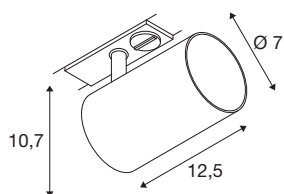

ASTO TUBE

1 Phasen Spot, GU10, schwarz

Klare Formensprache kompakt auf die Schiene gebracht: Der ASTO TUBE Schienenspot überzeugt mit starken Lichteigenschaften, die zum Preis im besten Verhältnis stehen. Das aus Aluminium gefertigte Gehäuse ist wahlweise in Schwarz oder Weiß erhältlich. Mit einem GU10 Hochvolt Halogen oder LED-Leuchtmittel ausgestattet, verstrahlt ASTO TUBE ein Licht, das genauso blendfrei wie hochwertig ist. Dazu ist der Spot noch schnell und einfach via Schienenadapter installiert.

TECHNISCHE DATEN

Art. Nr.	1006445
Fassung	GU10
Leuchtmittel	LED GU10 51mm
Anzahl Fassungen	1
Leuchtmittel inklusive	Nein
Schwenkbereich	90 °
Horizontaler Drehbereich	350 °
Dreh- oder Schwenkbar	rotary bar and tiltable
IP Code	IP 20
Montage	Aufbau
Montagedetails	Schiene Decke
Primäre Nennspannung	220-240V ~50/60Hz
Schutzklasse	I
Wattage	10 W
Umgebungstemperatur	25 °C
Farbe	schwarz
Länge	12.5 cm
Höhe	10.5 cm
Durchmesser	7 cm
Nettogewicht	0.278 kg
Bruttogewicht	0.297 kg