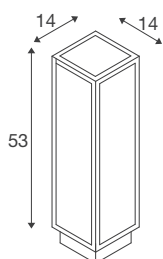

QUADRULO

Stehleuchte anthrazit / weiß 7W 3000K

Aus Aluminium gefertigte LED Stehleuchte der QUADRULO Serie mit klarer Leuchtfläche. Durch die hohe IP Schutzart ist die Leuchte ein Blickfang für jeden Außenbereich. Der elektrische Anschluss erfolgt direkt an 230V Netzspannung.

TECHNISCHE DATEN

Art. Nr.	1005442
IP Code	IP 55
Schlagfestigkeitsklasse	IK 04
Montage	Aufbau
Montagedetails	Boden
Primäre Nennspannung	100-277V ~50/60Hz
Sekundär Strom / Spannung	480 mA
Schutzklasse	I
Wattage	7 W
minimale Umgebungstemperatur	-20 °C
maximale Umgebungstemperatur	40 °C
Höhe Einschaltstrom	5 A
Dauer Einschaltstrom	25 µs
Stroboskop-Effekt (SVM)	0.01
Lumen	340 lm
Lichtfarbtemperatur	3000 Kelvin
Farbe	anthrazit
CRI	80
LXXBXX Daten	L70B50
Lebensdauer	30000 h
Risikogruppe	0
Länge	14 cm

Lichtquelle

916329	
--------	---

Breite	14 cm
Höhe	53 cm
Nettogewicht	1.039 kg
Bruttogewicht	1.516 kg
BIG WHITE Seite	522