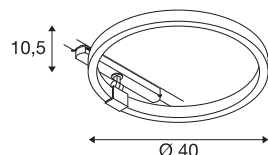

## TECHNISCHE DATEN

Art. Nr.	1004771
Dreh- oder Schwenkbar	rotary bar and tiltable
Montagedetails	Schiene Decke
Dimmbar	Ja
Technologie der Dimmung	DALI 2
Primäre Nennspannung	220-240V ~50/60Hz
Sekundär Strom / Spannung	350 mA
Schutzklasse	II
Wattage	15.2 W
Bemessungs-Bereitschaftsleistung	0.5 W
Höhe Einschaltstrom	35 A
Dauer Einschaltstrom	80 µs
Stroboskop-Effekt (SVM)	0
Lumen	670 lm
Lichtfarbtemperatur	4000 Kelvin
Abstrahlwinkel	170 °
Farbe	schwarz
CRI	90
Lichtaustritt	direkt-indirekt
Risikogruppe	1
Höhe	10.5 cm
Durchmesser	40 cm