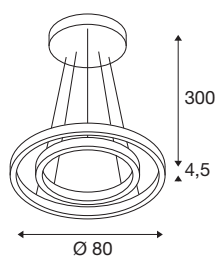

TECHNISCHE DATEN

Art. Nr.	1004768
Anzahl unterschiedliche Lichtauslässe	2
Montage	Aufbau
Montagedetails	Decke
Dimmbar	Ja
Technologie der Dimmung	DALI
Primäre Nennspannung	220-240V ~50/60Hz
Sekundär Strom / Spannung	1400 mA
Schutzklasse	I
Wattage	55 W
Bemessungs-Bereitschaftsleistung	0.2 W
Höhe Einschaltstrom	26 A
Dauer Einschaltstrom	264 µs
Stroboskop-Effekt (SVM)	0.07
Lumen	2100/2120 lm
Lichtfarbtemperatur	3000/4000 Kelvin
Abstrahlwinkel	130 °
Farbe	weiß
CRI	90
Lichtaustritt	direkt-indirekt
Höhe	4.5 cm
Durchmesser	80 cm

Lichtquelle

916568	
916319	

Pendellänge	300 cm
Nettogewicht	4.69 kg
Bruttogewicht	7.542 kg
BIG WHITE Seite	123