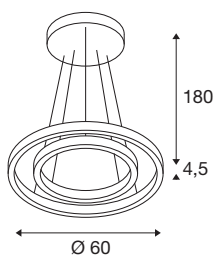

## TECHNISCHE DATEN

Art. Nr.	1004766
Anzahl unterschiedliche Lichtauslässe	2
Montage	Aufbau
Montagedetails	Decke
Dimmbar	Ja
Technologie der Dimmung	Phasenabschnitt
Primäre Nennspannung	220-240V ~50/60Hz
Sekundär Strom / Spannung	900 mA
Schutzklasse	I
Wattage	35 W
Höhe Einschaltstrom	30 A
Dauer Einschaltstrom	45 µs
Stroboskop-Effekt (SVM)	0.12
Lumen	1230/1270 lm
Lichtfarbtemperatur	2700/3000 Kelvin
Abstrahlwinkel	130 °
Farbe	weiß
CRI	90
Lichtaustritt	direkt-indirekt
Höhe	4.5 cm
Durchmesser	60 cm
Pendellänge	180 cm

## Lichtquelle

916489	
916535	

<b>Nettogewicht</b>	4.51 kg
<b>Bruttogewicht</b>	5.357 kg
<b>BIG WHITE Seite</b>	123