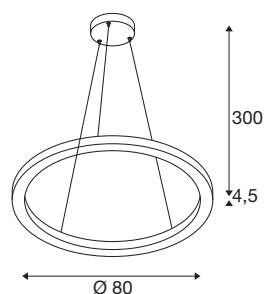

TECHNISCHE DATEN

Art. Nr.	1004764
Anzahl unterschiedliche Lichtauslässe	2
IP Code	IP 20
Montage	Aufbau
Montagedetails	Decke
Dimmbar	Ja
Technologie der Dimmung	DALI 2
Primäre Nennspannung	220-240V ~50/60Hz
Sekundär Strom / Spannung	800 mA
Schutzklasse	I
Wattage	34 W
minimale Umgebungstemperatur	-20 °C
maximale Umgebungstemperatur	45 °C
Bemessungs-Bereitschaftsleistung	0.5 W
Höhe Einschaltstrom	35 A
Dauer Einschaltstrom	2 µs
Stroboskop-Effekt (SVM)	0.08
Lumen	1230/1270 lm
Lichtfarbtemperatur	3000/4000 Kelvin
Abstrahlwinkel	130 °
Farbe	weiß
CRI	90

Lichtquelle

916568	
--------	---

LXXBXX Daten	L70B50
Risikogruppe	1
Höhe	4.5 cm
Durchmesser	80 cm
Pendellänge	300 cm
Nettogewicht	2.604 kg
Bruttogewicht	5.599 kg
BIG WHITE Seite	122