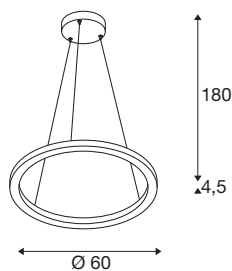

## TECHNISCHE DATEN

Art. Nr.	1004759
Anzahl unterschiedliche Lichtauslässe	2
Montage	Aufbau
Montagedetails	Decke
Dimmbar	Ja
Technologie der Dimmung	Phasenabschnitt
Primäre Nennspannung	220-240V ~50/60Hz
Sekundär Strom / Spannung	600 mA
Schutzklasse	I
Wattage	24 W
Höhe Einschaltstrom	30 A
Dauer Einschaltstrom	40 µs
Stroboskop-Effekt (SVM)	0.05
Lumen	820/830 lm
Lichtfarbtemperatur	2700/3000 Kelvin
Abstrahlwinkel	130 °
Farbe	schwarz
CRI	90
Lichtaustritt	direkt-indirekt
Höhe	4.5 cm
Durchmesser	60 cm
Pendellänge	180 cm

## Lichtquelle

916535	
--------	---

<b>Nettogewicht</b>	2.152 kg
<b>Bruttogewicht</b>	4.055 kg
<b>BIG WHITE Seite</b>	121