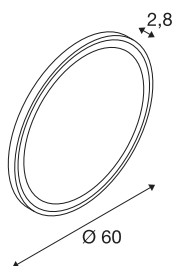

### Indoor LED Wandaufbauleuchte rund alu

Besonders funktionales, dimmbares Licht für Ihr Badezimmer in wahlweise 3000K, 4000K oder 6500K erhalten Sie durch die fest verbaute Premium LED in der Wandaufbauleuchte TRUKKO WL in runder Form. Die verbaute Antbeschlag-Technik verhindert das Beschlagen des Spiegels und sorgt damit für mehr Komfort. Nachhaltig und wartungsarm ist diese Wandaufbauleuchte durch eine zu erwartende Lebensdauer von 50.000 Stunden.

## TECHNISCHE DATEN

Art. Nr.	1004731
IP Code	IP 44
Montage	Aufbau
Montagedetails	Wand
Dimmbar	Ja
Technologie der Dimmung	Schalter dimmbar
Primäre Nennspannung	220-240V ~50/60Hz
Sekundär Strom / Spannung	24 V
Schutzklasse	II
Wattage	25 W
minimale Umgebungstemperatur	-15 °C
maximale Umgebungstemperatur	40 °C
Höhe Einschaltstrom	55 A
Stroboskop-Effekt (SVM)	0
Lumen	1270/1260/1260 lm
Lichtfarbtemperatur	3000/4000/6500 Kelvin
Farbe	silber
CRI	90
Lebensdauer	30000 h
Lichtaustritt	diffus
Risikogruppe	0
Tiefe	2.8 cm

## Lichtquelle

916520	
--------	---

<b>Durchmesser</b>	60 cm
<b>Nettogewicht</b>	3.956 kg
<b>Bruttogewicht</b>	5.555 kg
<b>BIG WHITE Seite</b>	233