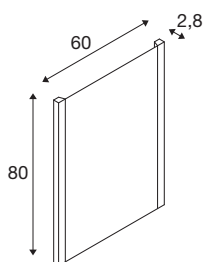

TRUKKO

Wandaufbauleuchte milchig 24W 3000/4000/6500K

Besonders funktionales, dimmbares Licht für Ihr Badezimmer in wahlweise 3000K, 4000K oder 6500K erhalten Sie durch die fest verbaute Premium LED in der Wandaufbauleuchte TRUKKO WL in rechteckiger Form. Die verbaute Antibeschlag-Technik verhindert das Beschlagen des Spiegels und sorgt damit für mehr Komfort. Nachhaltig und wartungsarm ist diese Wandaufbauleuchte durch eine zu erwartende Lebensdauer von 30.000 Stunden. Das Produkt ist fertig für den direkten Anschluss an 230 Volt Netzspannung.

TECHNISCHE DATEN

Art. Nr.	1004729
IP Code	IP 44
Montage	Aufbau
Montagedetails	Wand
Dimmbar	Ja
Technologie der Dimmung	Schalter dimmbar
Primäre Nennspannung	220-240V ~50/60Hz
Sekundär Strom / Spannung	24 V
Schutzklasse	II
Wattage	24 W
minimale Umgebungstemperatur	-15 °C
maximale Umgebungstemperatur	40 °C
Höhe Einschaltstrom	55 A
Stroboskop-Effekt (SVM)	0
Lumen	1310/1320/1340 lm
Lichtfarbtemperatur	3000/4000/6500 Kelvin
Farbe	silber
CRI	90
Lebensdauer	30000 h
Lichtaustritt	diffus
Risikogruppe	0
Breite	60 cm

Lichtquelle

916586	
--------	---

Höhe	80 cm
Tiefe	2.8 cm
Nettogewicht	5.927 kg
Bruttogewicht	8.742 kg
BIG WHITE Seite	233