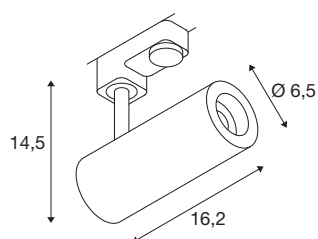

3~ NUMINOS® PHASE S

3 Phasen System Leuchte weiß/schwarz 3000K 60°

NUMINOS ist das bestmöglich aufeinander abgestimmte Leuchtensystem von SLV, das Funktion, Design und Technik vereint. Die unterschiedlichen Down- und Spotlights machen Tausend lichtgestalterische Optionen möglich. Auch mit der 3~ NUMINOS® PHASE S 3 Phasen System Leuchte LED, die mit bester Verarbeitungs- und Lichtqualität überzeugt. So gestalten Sie eine hochwertige Ausleuchtung größerer Flächen oder setzen das Spotlight für die punktuelle Beleuchtung ein. Die Deckeneinbauleuchte überzeugt mit einer Leistungsaufnahme von 10,42 Watt, Lichtstrom von 1020 Lumen, Farbtemperatur von 3000 Kelvin und einem Farbwiedergabeindex von 90. Die Montage erledigen Sie dann im Handumdrehen. Wann entscheiden Sie sich für NUMINOS von SLV – die modulare Vielfalt erwartet Sie.

TECHNISCHE DATEN

Art. Nr.	1004088
Dreh- oder Schwenkbar	rotary bar and tiltable
Montagedetails	Schiene Decke, Schiene Wand
Dimmbar	Ja
Technologie der Dimmung	Phasenabschnitt
Primäre Nennspannung	220-240V ~50/60Hz
Sekundär Strom / Spannung	250 mA
Schutzklasse	I
Wattage	10.42 W
Höhe Einschaltstrom	13 A
Dauer Einschaltstrom	8 µs
Lumen	1020 lm
Lichtfarbtemperatur	3000 Kelvin
Abstrahlwinkel	60 °
Farbe	weiß
CRI	90
UGR ≤	19
LXXBXX Daten	L80B50
Lebensdauer	50000 h
Lichtstärkeverteilung	rotationssymmetrisch
Lichtaustritt	direkt
Risikogruppe	1

Lichtquelle

791815	
--------	---

Zubehör

1006167	NUMINOS S , Frontring weiß
---------	-------------------------------

Länge	16.2 cm
Höhe	14.5 cm
Durchmesser	6.5 cm
Nettogewicht	0.518 kg
Bruttogewicht	0.834 kg
BIG WHITE Seite	62