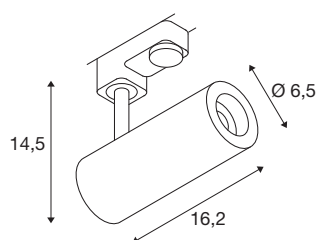

3~ NUMINOS® PHASE S

3 Phasen System Leuchte weiß/schwarz 2700K 24°

Design, Technik und Funktion in Perfektion: NUMINOS ist das Leuchtensystem von SLV, das alles vereint. So können Sie mit verschiedenen Down- und Spotlights Tausend lichtgestalterische Möglichkeiten erleben. Auch mit der 3~ NUMINOS® PHASE S 3 Phasen System Leuchte LED, die mit bester Verarbeitungs- und Lichtqualität überzeugt. Das Spotlight ist perfekt für die gezielte Akzentbeleuchtung oder auch Ausleuchtung größerer Flächen geeignet. Die Deckeneinbauleuchte überzeugt mit einer Leistungsaufnahme von 10,42 Watt, Lichtstrom von 985 Lumen, Farbtemperatur von 2700 Kelvin und einem Farbwiedergabeindex von 90. Die einfache Installation ist dann nur noch Formsache. Wann entscheiden Sie sich für NUMINOS® von SLV?

TECHNISCHE DATEN

Art. Nr.	1004078
Dreh- oder Schwenkbar	rotary bar and tiltable
Montagedetails	Schiene Decke, Schiene Wand
Dimmbar	Ja
Technologie der Dimmung	Phasenabschnitt
Primäre Nennspannung	220-240V ~50/60Hz
Sekundär Strom / Spannung	250 mA
Schutzklasse	I
Wattage	10.42 W
minimale Umgebungstemperatur	-20 °C
maximale Umgebungstemperatur	40 °C
Anzahl Leuchten an LS B16A	88
Anzahl Leuchten an LS C16A	88
Höhe Einschaltstrom	8.5 A
Dauer Einschaltstrom	60 µs
Lumen	985 lm
Lichtfarbtemperatur	2700 Kelvin
Abstrahlwinkel	24 °
Farbe	weiß
CRI	90
UGR ≤	16
LXXBXX Daten	L80B50

Lichtquelle

791819	
--------	---

Zubehör

1006167	NUMINOS S , Frontring weiß
---------	-------------------------------

Lebensdauer	50000 h
Lichtstärkeverteilung	rotationssymmetrisch
Lichtaustritt	direkt
Risikogruppe	1
Länge	16.2 cm
Höhe	14.5 cm
Durchmesser	6.5 cm
Nettogewicht	0.5 kg
Bruttogewicht	0.8 kg
BIG WHITE Seite	62