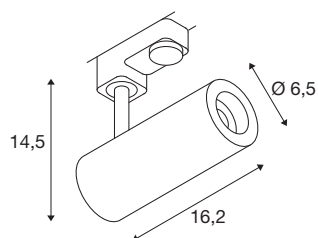

3~ NUMINOS® PHASE S

3 Phasen System Leuchte schwarz/schwarz 2700K 60°

NUMINOS ist das perfekt aufeinander abgestimmte Leuchtensystem von SLV, das Funktion, Design und Technik vereint. So können Sie mit verschiedenen Down- und Spotlights Tausend lichtgestalterische Möglichkeiten erleben. Auch mit der 3~ NUMINOS® PHASE S 3 Phasen System Leuchte LED, die mit bester Verarbeitungs- und Lichtqualität überzeugt. So gestalten Sie eine hochwertige Ausleuchtung größerer Flächen oder setzen das Spotlight für die punktuelle Beleuchtung ein. Die Deckeneinbauleuchte überzeugt mit einer Leistungsaufnahme von 10,42 Watt, Lichtstrom von 980 Lumen, Farbtemperatur von 2700 Kelvin und einem Farbwiedergabeindex von 90. Die Montage erledigen Sie dann im Handumdrehen. Wann entscheiden Sie sich für die modulare Vielfalt von SLV?

TECHNISCHE DATEN

Art. Nr.	1004076
Dreh- oder Schwenkbar	rotary bar and tiltable
Montagedetails	Schiene Decke, Schiene Wand
Dimmbar	Ja
Technologie der Dimmung	Phasenabschnitt
Primäre Nennspannung	220-240V ~50/60Hz
Sekundär Strom / Spannung	250 mA
Schutzklasse	I
Wattage	10.42 W
minimale Umgebungstemperatur	-20 °C
maximale Umgebungstemperatur	40 °C
Anzahl Leuchten an LS B16A	88
Anzahl Leuchten an LS C16A	88
Höhe Einschaltstrom	8.5 A
Dauer Einschaltstrom	60 µs
Lumen	980 lm
Lichtfarbtemperatur	2700 Kelvin
Abstrahlwinkel	60 °
Farbe	schwarz
CRI	90
UGR ≤	19
LXXBXX Daten	L80B50

Lichtquelle

791819	
--------	---

Zubehör

1006167	NUMINOS S , Frontring weiß
---------	-------------------------------

Lebensdauer	50000 h
Lichtstärkeverteilung	rotationssymmetrisch
Lichtaustritt	direkt
Risikogruppe	1
Länge	16.2 cm
Höhe	14.5 cm
Durchmesser	6.5 cm
Nettogewicht	0.5 kg
Bruttogewicht	0.8 kg
BIG WHITE Seite	62