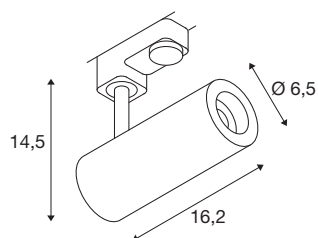

3~ NUMINOS® PHASE S

3 Phasen System Leuchte schwarz/schwarz 2700K 24°

NUMINOS ist das perfekt aufeinander abgestimmte Leuchtensystem von SLV, das Funktion, Design und Technik vereint. Mit unterschiedlichen Down- und Spotlights sorgen Sie für Tausend lichtgestalterische Möglichkeiten. Wie mit dem 3~ NUMINOS® PHASE S 3 Phasen System Leuchte LED, die durch ihre hochwertige Verarbeitungs- und Lichtqualität besticht. So gestalten Sie eine hochwertige Ausleuchtung größerer Flächen oder setzen das Spotlight für die punktuelle Beleuchtung ein. Die Deckeneinbauleuchte überzeugt mit einer Leistungsaufnahme von 10,42 Watt, Lichtstrom von 985 Lumen, Farbtemperatur von 2700 Kelvin und einem Farbwiedergabeindex von 90. Die Montage erledigen Sie dann im Handumdrehen. Wann entscheiden Sie sich für NUMINOS ® von SLV?

TECHNISCHE DATEN

Art. Nr.	1004074
Dreh- oder Schwenkbar	rotary bar and tiltable
Montagedetails	Schiene Decke, Schiene Wand
Dimmbar	Ja
Technologie der Dimmung	Phasenabschnitt
Primäre Nennspannung	220-240V ~50/60Hz
Sekundär Strom / Spannung	250 mA
Schutzklasse	I
Wattage	10.42 W
Höhe Einschaltstrom	13 A
Dauer Einschaltstrom	8 µs
Lumen	985 lm
Lichtfarbtemperatur	2700 Kelvin
Abstrahlwinkel	24 °
Farbe	schwarz
CRI	90
UGR ≤	16
LXXBXX Daten	L80B50
Lebensdauer	50000 h
Lichtstärkeverteilung	rotationssymmetrisch
Lichtaustritt	direkt
Risikogruppe	1

Lichtquelle

791819	
--------	-----------------------------------------------------------------------------------

Zubehör

1006167	NUMINOS S , Frontring weiß
---------	-------------------------------

Länge	16.2 cm
Höhe	14.5 cm
Durchmesser	6.5 cm
Nettogewicht	0.511 kg
Bruttogewicht	0.828 kg
BIG WHITE Seite	62