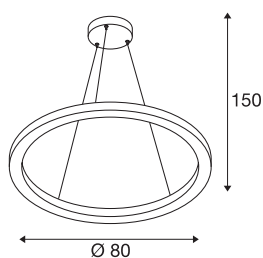

## ONE 80 DALI

Indoor LED Pendelleuchte, schwarz, 3000/4000K

Reduziert, modern und elegant zieht das Design der ONE Leuchtenfamilie alle Blicke auf sich. Mit einer LED Lebensdauer von circa 30000 Stunden sind die kreisrunden Leuchten auch noch äußerst nachhaltig. Auch die ONE 80 DALI Indoor LED Pendelleuchte schwarz sorgt für ein besonders angenehmes, DALI dimmbares Licht, das bei der Höhe einstellbar ist. Der hohe CRI über 80 sorgt für eine hervorragende Farbwiedergabe. Dabei eignet sich die wartungsarme Leuchte für die Hotellerie und Gastronomie wie auch für Wohnräume gleichermaßen. Wann lassen Sie sich von den Vorteilen der SLV Indoor-Leuchten begeistern?

## TECHNISCHE DATEN

Art. Nr.	1002911
IP Code	IP 20
Montage	Aufbau
Montagedetails	Decke
Dimmbar	Ja
Technologie der Dimmung	DALI 2
Primäre Nennspannung	220-240V ~50/60Hz
Sekundär Strom / Spannung	800 mA
Schutzklasse	I
Wattage	32 W
minimale Umgebungstemperatur	-20 °C
maximale Umgebungstemperatur	50 °C
Bemessungs-Bereitschaftsleistung	0.5 W
Höhe Einschaltstrom	35 A
Dauer Einschaltstrom	2 µs
Stroboskop-Effekt (SVM)	0.07
Lumen	1930/2140 lm
Lichtfarbtemperatur	3000/4000 Kelvin
Farbe	schwarz
CRI	90
LXXBXX Daten	L70B50
Lebensdauer	30000 h

## Lichtquelle

916474	
916461	

Risikogruppe	1
Höhe	3 cm
Durchmesser	80 cm
Pendellänge	300 cm
Nettogewicht	2.097 kg
Bruttogewicht	4.604 kg
BIG WHITE Seite	770