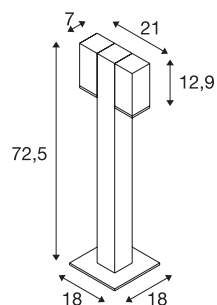

## THEO PATHLIGHT

double, QPAR51 Outdoor Stehleuchte, anthrazit

Die Standleuchte THEO ist aus Aluminium gefertigt und verfügt über ein Glas, welches die Leuchtmittel abdeckt. Dank der Position der entweder ein oder zwei Lichtauslässe, kann die Leuchte optimal ausgerichtet werden. Der elektrische Anschluss der Leuchte erfolgt an 230V Netzspannung.

## TECHNISCHE DATEN

Art. Nr.	1002871
Fassung	GU10
Anzahl Fassungen	2
Dreh- oder Schwenkbar	tiltable
IP Code	IP 44
Schlagfestigkeitsklasse	IK 02
Schlagfestigkeit	0.2 Joule
Montage	Aufbau
Montagedetails	Boden
Primäre Nennspannung	220-240V ~50/60Hz
Schutzklasse	I
Wattage	7 W
Farbe	anthrazit
Lichtaustritt	direkt
Breite	21.2 cm
Höhe	72.5 cm
Nettogewicht	3.407 kg
Bruttogewicht	4.483 kg
BIG WHITE Seite	540