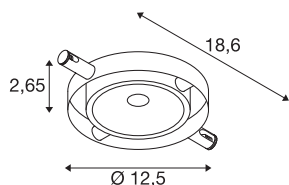

TECHNISCHE DATEN

Art. Nr.	1002862
Dreh- oder Schwenkbar	tiltable
Montagedetails	Decke mit Zubehör
Primäre Nennspannung	12V ~50Hz
Schutzklasse	III
Wattage	6 W
minimale Umgebungstemperatur	-25 °C
maximale Umgebungstemperatur	40 °C
Höhe Einschaltstrom	4.2 A
Stroboskop-Effekt (SVM)	0
Lumen	360 lm
Lichtfarbtemperatur	2700 Kelvin
Abstrahlwinkel	120 °
Farbe	weiß
CRI	80
LXXBXX Daten	L70B50
Lebensdauer	25000 h
Risikogruppe	1
Länge	18.6 cm
Breite	12.5 cm
Höhe	2.65 cm
Nettogewicht	0.287 kg

Lichtquelle

916422		Bruttogewicht	0.386 kg
		BIG WHITE Seite	504