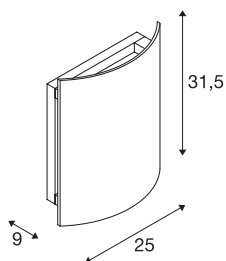

### LED Outdoor Wandaufbauleuchte 3000K weiß IP54

Die 360° abstrahlende Wandaufbauleuchte LED SAIL ist durch die hohe IP Schutzart bestens für den Aussenbereich geeignet. Der elektrische Anschluss der aus Aluminium und Stahl gefertigten Leuchte erfolgt durch den verbauten Treiber direkt an 230V Netzspannung. Verfügbar ist LED SAIL in weißer oder anthraziter Ausführung. Diese Leuchte enthält eingebaute LED-Lampen.

## TECHNISCHE DATEN

Art. Nr.	1002606
IP Code	IP 54
Schlagfestigkeitsklasse	IK 06
Schlagfestigkeit	1 Joule
Montage	Aufbau
Montagedetails	Wand
Primäre Nennspannung	200-240V ~50Hz
Schutzklasse	I
Wattage	18 W
Höhe Einschaltstrom	25 A
Dauer Einschaltstrom	36 µs
Stroboskop-Effekt (SVM)	4.58
Lumen	590 lm
Lichtfarbtemperatur	3000 Kelvin
Abstrahlwinkel	70 °
Farbe	weiß
CRI	80
Lichtstärkeverteilung	symmetrisch
Lichtaustritt	direkt-indirekt
Breite	25 cm
Höhe	31.5 cm
Tiefe	9 cm

## Lichtquelle

954788		<b>Nettogewicht</b>	1.872 kg
		<b>Bruttogewicht</b>	2.444 kg
		<b>BIG WHITE Seite</b>	655