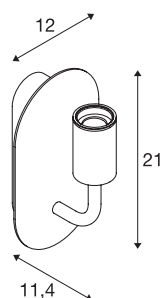

FITU

Indoor Wandaufbauleuchte, E27, schwarz, max. 24W

Die FITU Wandleuchte aus unserem MIX & MATCH System ist in verschiedenen Farben erhältlich. Die Produktfamilie FITU besticht durch vielfältige Anwendungsmöglichkeiten. Durch den verbauten E27 Sockel ist die Leuchte für LED- und Energiesparleuchtmittel geeignet. Der elektrische Anschluss erfolgt direkt an 230V Netzspannung.

TECHNISCHE DATEN

Art. Nr.	1002148
Anzahl Fassungen	1
IP Code	IP 20
Montage	Aufbau
Montagedetails	Wand
Primäre Nennspannung	220-240V ~50/60Hz
Schutzklasse	I
Wattage	24 W
maximale Umgebungstemperatur	30 °C
Farbe	schwarz
Lichtaustritt	diffus
Breite	12 cm
Höhe	21 cm
Tiefe	11.4 cm
Nettogewicht	0.834 kg
Bruttogewicht	1.059 kg
BIG WHITE Seite	214

Leuchtmittlempfehlung

1005265	ST64 E27 , LED Leuchtmittel gold 7,5W 2500K CRI90 320°
1005268	ST58 E27 , LED Leuchtmittel transparent 7,5W 2700K CRI90 320°
1005303	A60 E27 , LED Leuchtmittel transparent 7,5W 2700K CRI90 320°
1005305	A60 E27 Mirrorhead , LED Leuchtmittel chrom 7,5W 2700K CRI90 180°