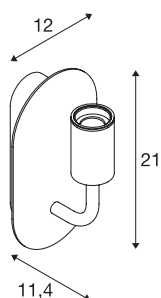

## FITU

Indoor Wandaufbauleuchte, E27, weiß, max. 24W

Die FITU Wandleuchte aus unserem MIX & MATCH System ist in verschiedenen Farben erhältlich. Die Produktfamilie FITU besticht durch vielfältige Anwendungsmöglichkeiten. Durch den verbauten E27 Sockel ist die Leuchte für LED- und Energiesparleuchtmittel geeignet. Der elektrische Anschluss erfolgt direkt an 230V Netzspannung.

## TECHNISCHE DATEN

Art. Nr.	1002147
Anzahl Fassungen	1
IP Code	IP 20
Montage	Aufbau
Montagedetails	Wand
Primäre Nennspannung	220-240V ~50/60Hz
Schutzklasse	I
Wattage	24 W
maximale Umgebungstemperatur	30 °C
Farbe	weiß
Lichtaustritt	diffus
Breite	12 cm
Höhe	21 cm
Tiefe	11.4 cm
Nettogewicht	0.839 kg
Bruttogewicht	1.082 kg
BIG WHITE Seite	214

## Leuchtmittlempfehlung

1005265	ST64 E27 , LED Leuchtmittel gold 7,5W 2500K CRI90 320°
1005268	ST58 E27 , LED Leuchtmittel transparent 7,5W 2700K CRI90 320°
1005303	A60 E27 , LED Leuchtmittel transparent 7,5W 2700K CRI90 320°
1005305	A60 E27 Mirrorhead , LED Leuchtmittel chrom 7,5W 2700K CRI90 180°